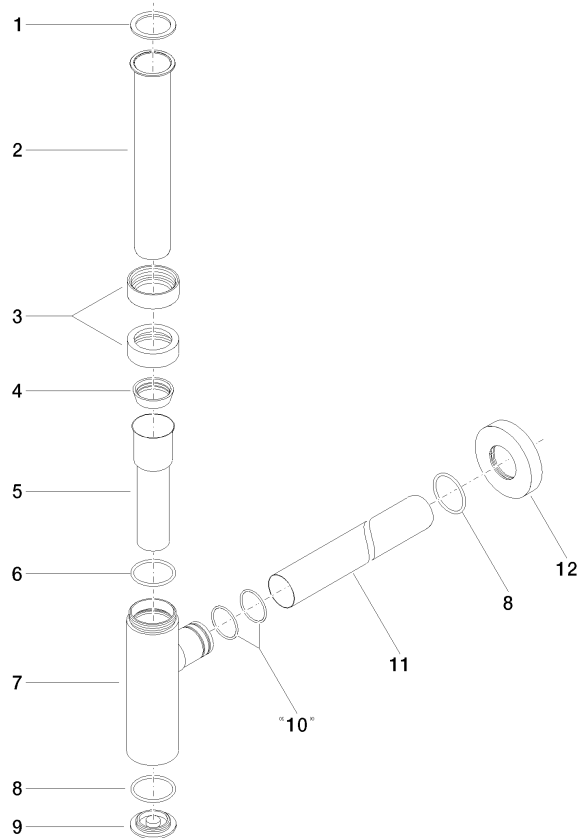

10 060 970

• Rosette Ø 70 mm

Passt zu: LULU, TARA, LISSÉ, VAIA, META

	Weiß matt	10 060 970-10
	Chrom	10 060 970-00
	Platin gebürstet	10 060 970-06
	Platin	10 060 970-08
	Messing (23kt Gold)	10 060 970-09
	Dark Chrome	10 060 970-19
	Light Gold	10 060 970-26
	Light Gold gebürstet	10 060 970-27
	Messing gebürstet (23kt Gold)	10 060 970-28
	Schwarz matt	10 060 970-33
	Bronze gebürstet	10 060 970-42
	Champagne gebürstet (22kt Gold)	10 060 970-46
	Champagne (22kt Gold)	10 060 970-47
	Chrom gebürstet	10 060 970-93
	Dark Platin gebürstet	10 060 970-99

10 060 970

mm [inches]

10 060 970

Ersatzteile für die  
anderen  
Oberflächenvarianten  
finden Sie hier:  
Chrom

### Ersatzteilstückliste

Nr.	Artikelnummer	Benennung	Verbaumenge	Lieferzeit
1	09 14 20 060 90	Dichtung	1	2
2	09 28 23 007-10	Rohr	1	60
3	09 23 30 022-10	Mutter	2	60
4	09 14 03 015 90	Dichtung	1	2
5	09 28 23 019-10	Rohr	1	-
Ersatzteil nicht mehr bestellbar, bitte bestellen Sie den Nachfolgeartikel				
6	09 14 10 149 90	Dichtung	1	2
7	04 11 01 045 00-10	Gehaeuse	1	60
8	09 14 10 148 90	Dichtung	2	2
9	09 21 02 004-10	Deckel	1	60
10	09 14 10 112 90	Dichtung	2	2
11	09 28 23 018-10	Rohr	1	60
12	09 27 20 060-10	Rosette	1	60