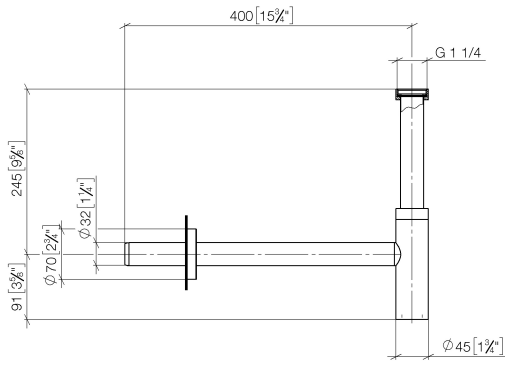

10 060 970

• Rosette Ø 70 mm

Passt zu: LULU, TARA, LISSÉ, VAIA, META

	Weiß matt	10 060 970-10
	Chrom	10 060 970-00
	Platin gebürstet	10 060 970-06
	Platin	10 060 970-08
	Messing (23kt Gold)	10 060 970-09
	Dark Chrome	10 060 970-19
	Light Gold	10 060 970-26
	Light Gold gebürstet	10 060 970-27
	Messing gebürstet (23kt Gold)	10 060 970-28
	Schwarz matt	10 060 970-33
	Bronze gebürstet	10 060 970-42
	Champagne gebürstet (22kt Gold)	10 060 970-46
	Champagne (22kt Gold)	10 060 970-47
	Chrom gebürstet	10 060 970-93
	Dark Platin gebürstet	10 060 970-99

10 060 970

mm [inches]

10 060 970

Ersatzteile für die  
anderen  
Oberflächenvarianten  
finden Sie hier:  
Chrom

### Ersatzteilstückliste

Nr.	Artikelnummer	Benennung	Verbaumenge	Lieferzeit
1	09 14 20 060 90	Dichtung	1	2
2	09 28 23 007-10	Rohr	1	60
3	09 23 30 022-10	Mutter	2	60
4	09 14 03 015 90	Dichtung	1	2
5	09 28 23 019-10	Rohr	1	-
Ersatzteil nicht mehr bestellbar, bitte bestellen Sie den Nachfolgeartikel				
6	09 14 10 149 90	Dichtung	1	2
7	04 11 01 045 00-10	Gehaeuse	1	60
8	09 14 10 148 90	Dichtung	2	2
9	09 21 02 004-10	Deckel	1	60
10	09 14 10 112 90	Dichtung	2	2
11	09 28 23 018-10	Rohr	1	60
12	09 27 20 060-10	Rosette	1	60